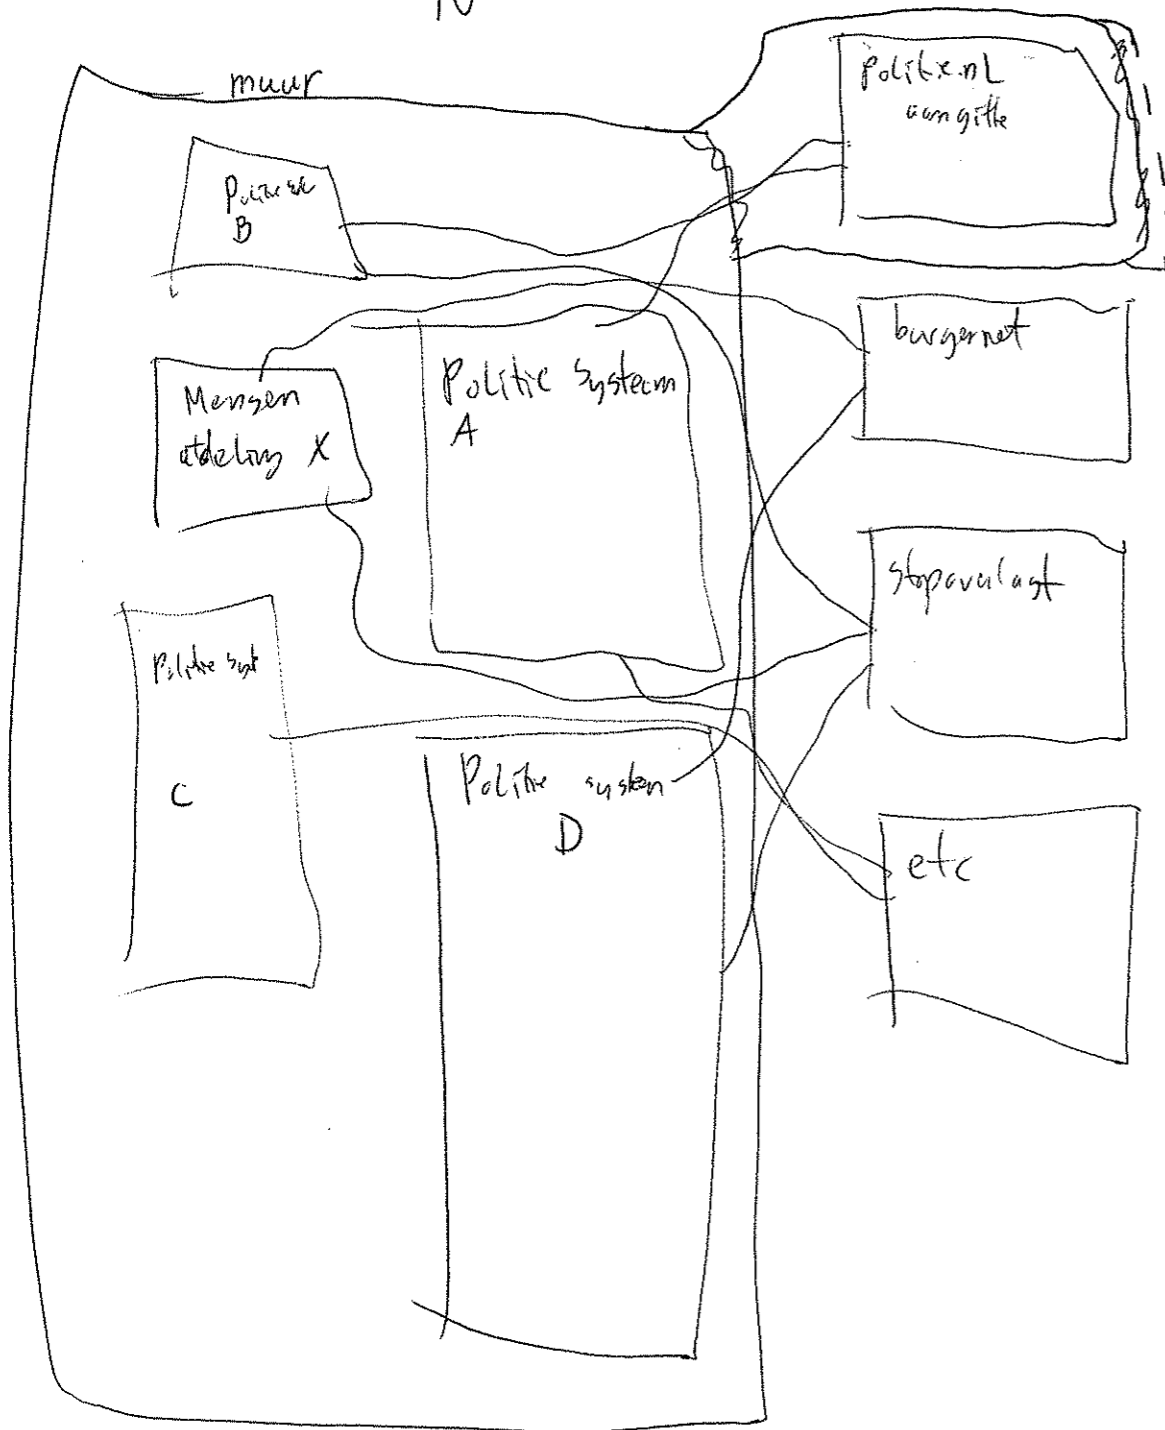

## Nu en huidige ontwerptrends

- Veren
- Een site bouwen vereist kennis van politiek systeem en afdelingen.
  - Kan dus alleen door politie zelf en een select groepje aanbidders.
  - vaak terugval op "mailtje naar PSC en die vieren het wel in" = arbeidsintensief en leidt tot divergentie

## Visie:

- geen kennis van P-systemen nodig om site kunnen bouwen
- interne automatisering (i.p.v. "mailtje naar PSC) hoeft maar één malig geregeld te worden ipv. voor elke dienst apart.